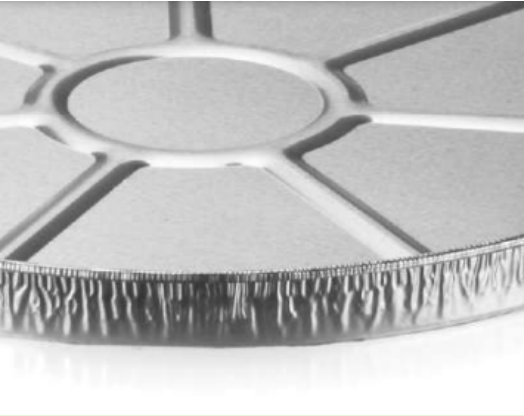

Email | Site
info@azura.pt
www.azura.pt

Facebook
Facebook.com/
azura.portugal

Tartizza

Pizzas & Tartes

Pies & Pizzas

Tartizza Pizzas & Tartes - Pies & Pizzas

3/9

	#ID	 mm	 mm	 mm	 mm	 ml		
	0208	∅ 93	∅ 85	∅ 73	15	70		(i)
	0216	∅ 121	∅ 109	∅ 91	20	155		(i) (c)
	0264	∅ 211	∅ 200	∅ 190	22	650		(i) (s) (c)
	0269	∅ 235	∅ 229	∅ 223	16	690		(i) (c)
	0290	∅ 247	∅ 230	∅ 218	23	900		(i) (c)
	6211	∅ 330	∅ 314	∅ 305	14	1050		(i) (c)
	6212	∅ 277	∅ 260	∅ 248	23	1230		(i) (s) (c)
	6215	∅ 271	∅ 257	∅ 244	34	1510		(i) (s) (c)
	6222	∅ 290	∅ 270	∅ 250	40	2200		(i) (c)